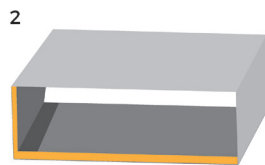

Vorlage/Template

Einfache Faltverpackung /
Easy Fold Pouch

@annaspaperbox.de

anna's
Paperbox
by Anna Sposato * annaspaperbox.de

Designerpapier:
6" x 6" (15,2 x 15,2 cm)

Eine Seite falzen bei:
2" - 2³/₄" - 4³/₄" - 5¹/₂" (5 - 7 - 12
- 14 cm)

Farbkarton:
4" x ⁷/₈" (10 x 2 cm)

DSP:
6" x 6" (15,2 x 15,2 cm)

score on one side at:
2" - 2³/₄" - 4³/₄" - 5¹/₂" (5 - 7 - 12
- 14 cm)

Cardstock:
4" x ⁷/₈" (10 x 2 cm)

Klebefläche
Glue

— — — — —
Schneiden
Cut